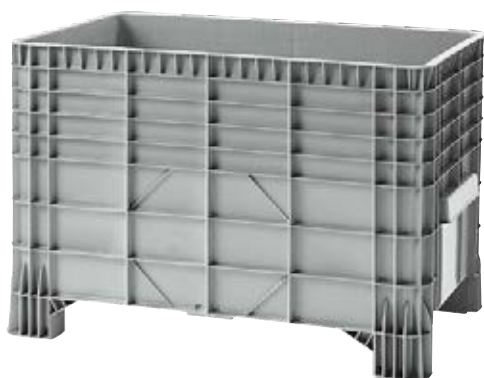

VIPA MIX

CONTENITORI IN PLASTICA

PLASTIC BINS
SICHTLAGERKÄSTEN
BACS EN PLASTIQUE
CONTENEDORES EN PLÁSTICO
КОНТЕЙНЕРЫ ИЗ ПЛАСТИКА

TIGER BOX 1425A

Capacità 550 Lt.
Capacity /liters 550
Imballo da 1 pz.
Packing by 1 pc.

L. 1200 P. 795 H. 800

COLORE / COLOUR

TIGER BOX 1425B

Capacità 285 Lt.
Capacity /liters 285
Imballo da 1 pz.
Packing by 1 pc.

L. 1040 P. 640 H. 670

COLORE / COLOUR

TIGER BOX 191C

Capacità 610 Lt.
Capacity /liters 610
Imballo da 1 pz.
Packing by 1 pc.